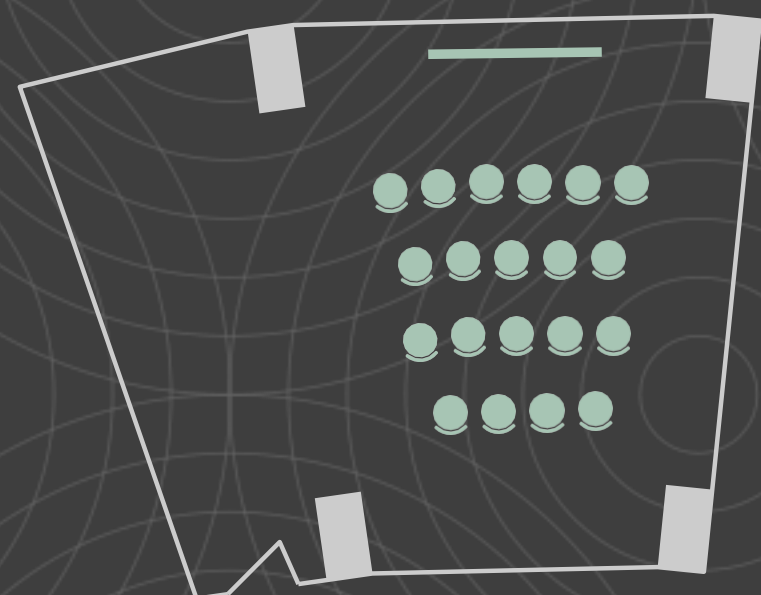

МАЛЫЙ ЗАЛ МЕРКУРИЙ

Рассадка КЛАСС на 12 человек

МАЛЫЙ ЗАЛ МЕРКУРИЙ

Рассадка U-SHAPE (П-ОБРАЗНАЯ) на 14 человек

МАЛЫЙ ЗАЛ МЕРКУРИЙ

Рассадка ТЕАТР на 20 человек

МАЛЫЙ ЗАЛ МЕРКУРИЙ

Рассадка КРУГЛЫЙ СТОЛ на 20 человек