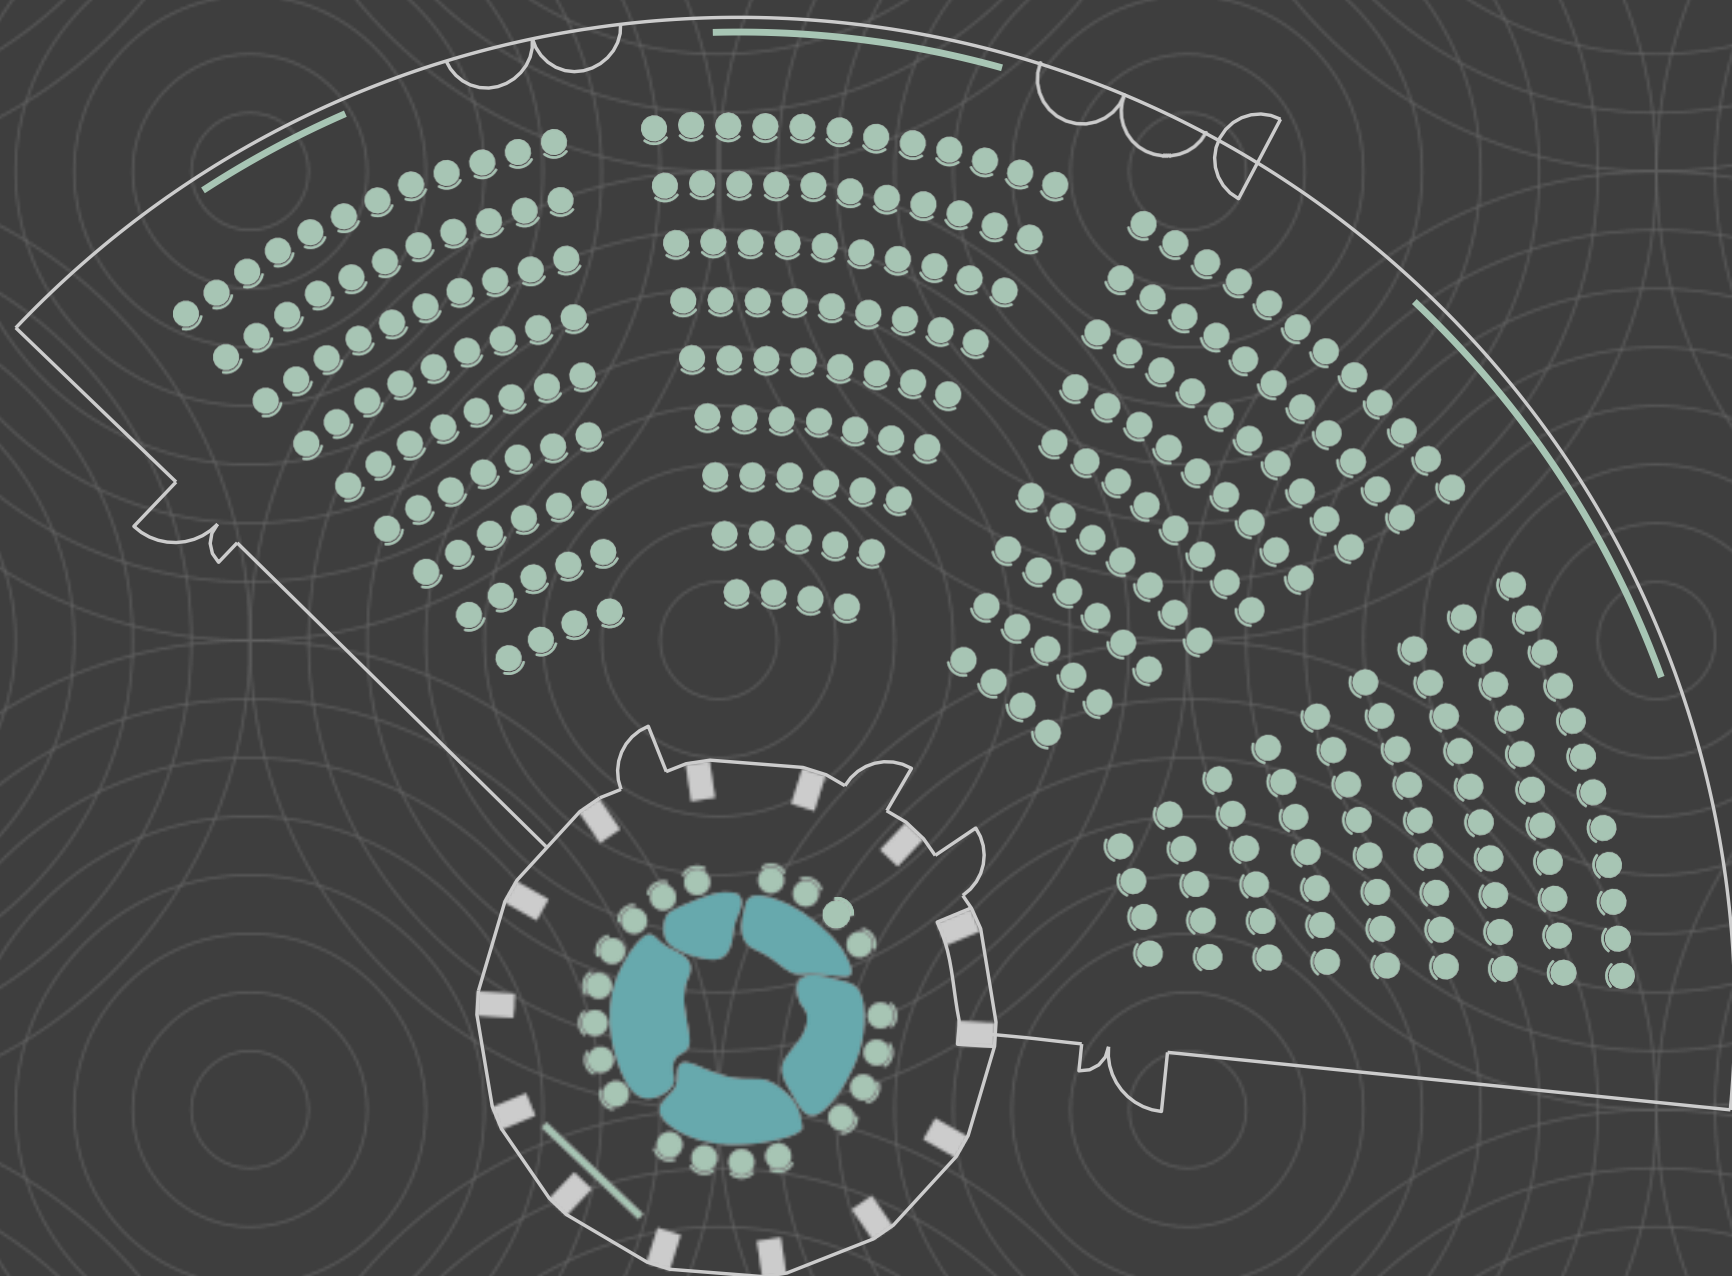

## КОНФЕРЕНЦ-ЗАЛ ЮПИТЕР

Рассадка театр на 300 человек

## КРУГЛЫЙ ЗАЛ ВЕНЕРА

Рассадка КРУГЛЫЙ СТОЛ на 20 человек

## КОНФЕРЕНЦ-ЗАЛ ЮПИТЕР

Рассадка БАНКЕТ на 180 человек

## КРУГЛЫЙ ЗАЛ ВЕНЕРА

Рассадка ТЕАТР на 30 человек