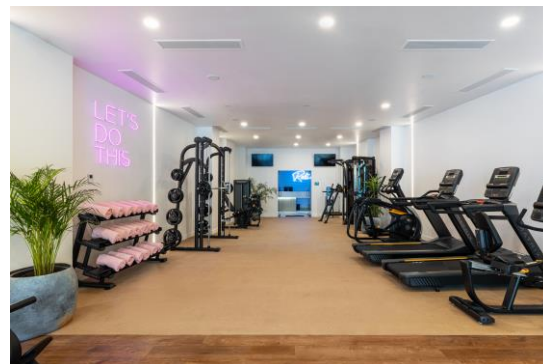

В меню как нельзя лучше отражается концепция заведения. Здесь «подружились» хиты европейской кухни и локальных блюд. В нем же каждое утро проходят завтраки по системе «Шведская линия».

ТРЕНАЖЕРНЫЙ ЗАЛ И СПА «LIME AND WATER»

COSMOS STAY
LE ROND SOCHI

Для гостей Cosmos Stay Le Rond Sochi работает наш СПА-центр с термальной зоной, парными, джакузи, тренажерным залом, а также, оздоровительными программами по уходу за телом.

ОТКРЫТЫЙ ПОДОГРЕВАЕМЫЙ БАССЕЙН