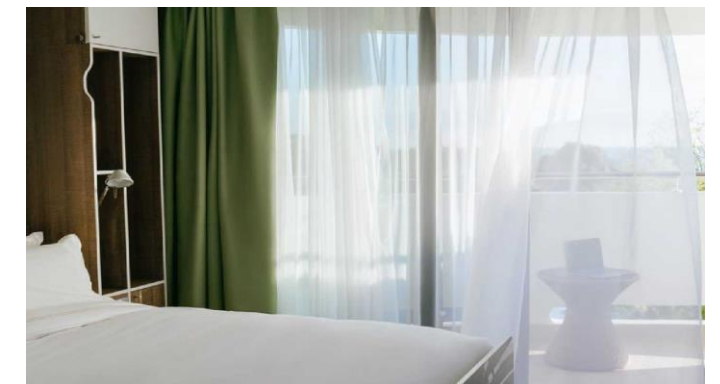

СТУДИЯ С БАЛКОНОМ И ВИДОМ НА МОРЕ
общая S -26м2, жилая 15м2 балкон 4м2