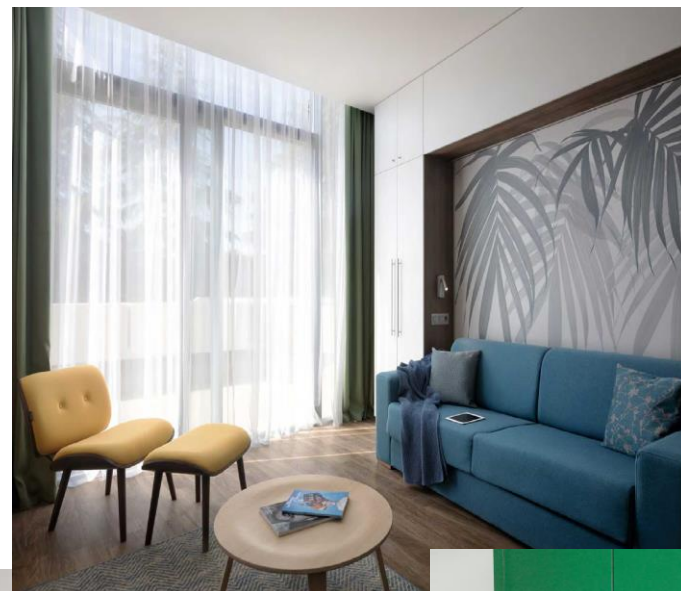

АПАРТАМЕНТЫ 2-х КОМНАТНЫЕ С
ОДНОЙ СПАЛЬНОЙ и ГОСТИНОЙ,
С БАЛКОНОМ И ВИДОМ НА ГОРЫ
общая S -45-56 м2