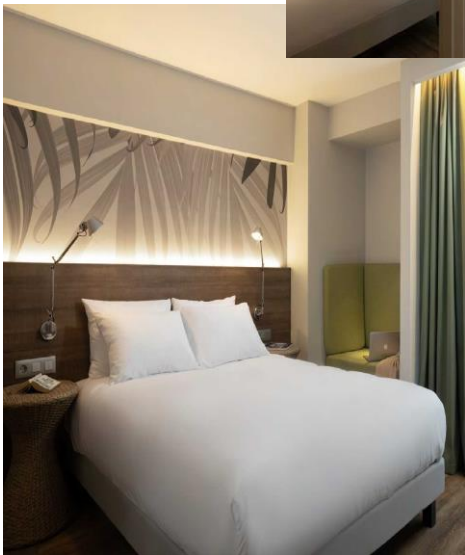

СТУДИЯ С БАЛКОНОМ И ВИДОМ НА МОРЕ
общая S -26м2, жилая 15м2 балкон 4м2