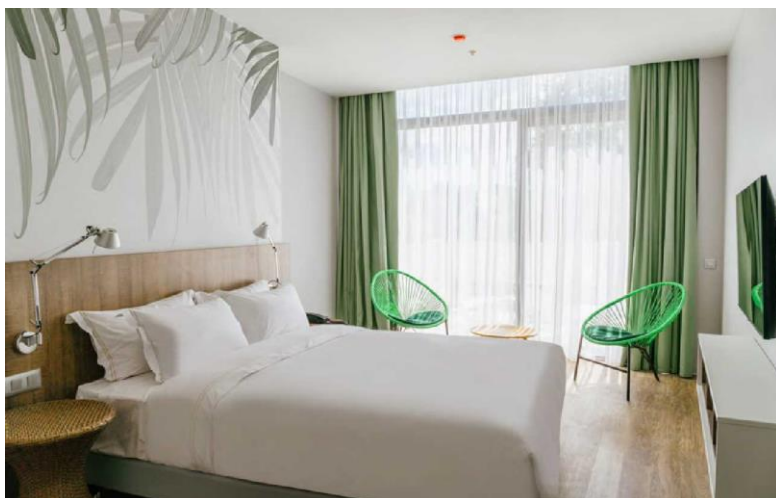

АПАРТАМЕНТЫ 2-Х КОМНАТНЫЕ С 1 СПАЛЬНОЙ И ТЕРРАСОЙ общая S -91 м2, терраса 36м2