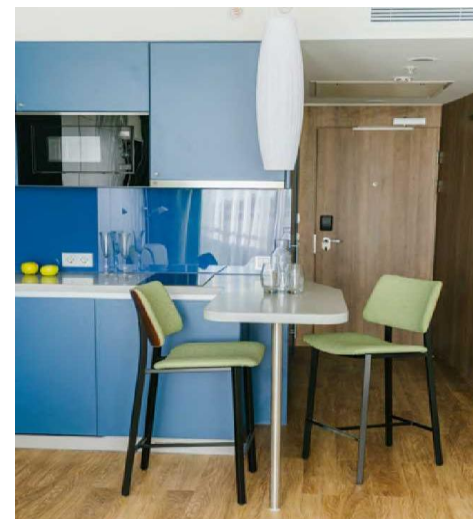

СТУДИЯ С БАЛКОНОМ И ВИДОМ НА МОРЕ
общая S -26м2, жилая 15м2 балкон 4м2