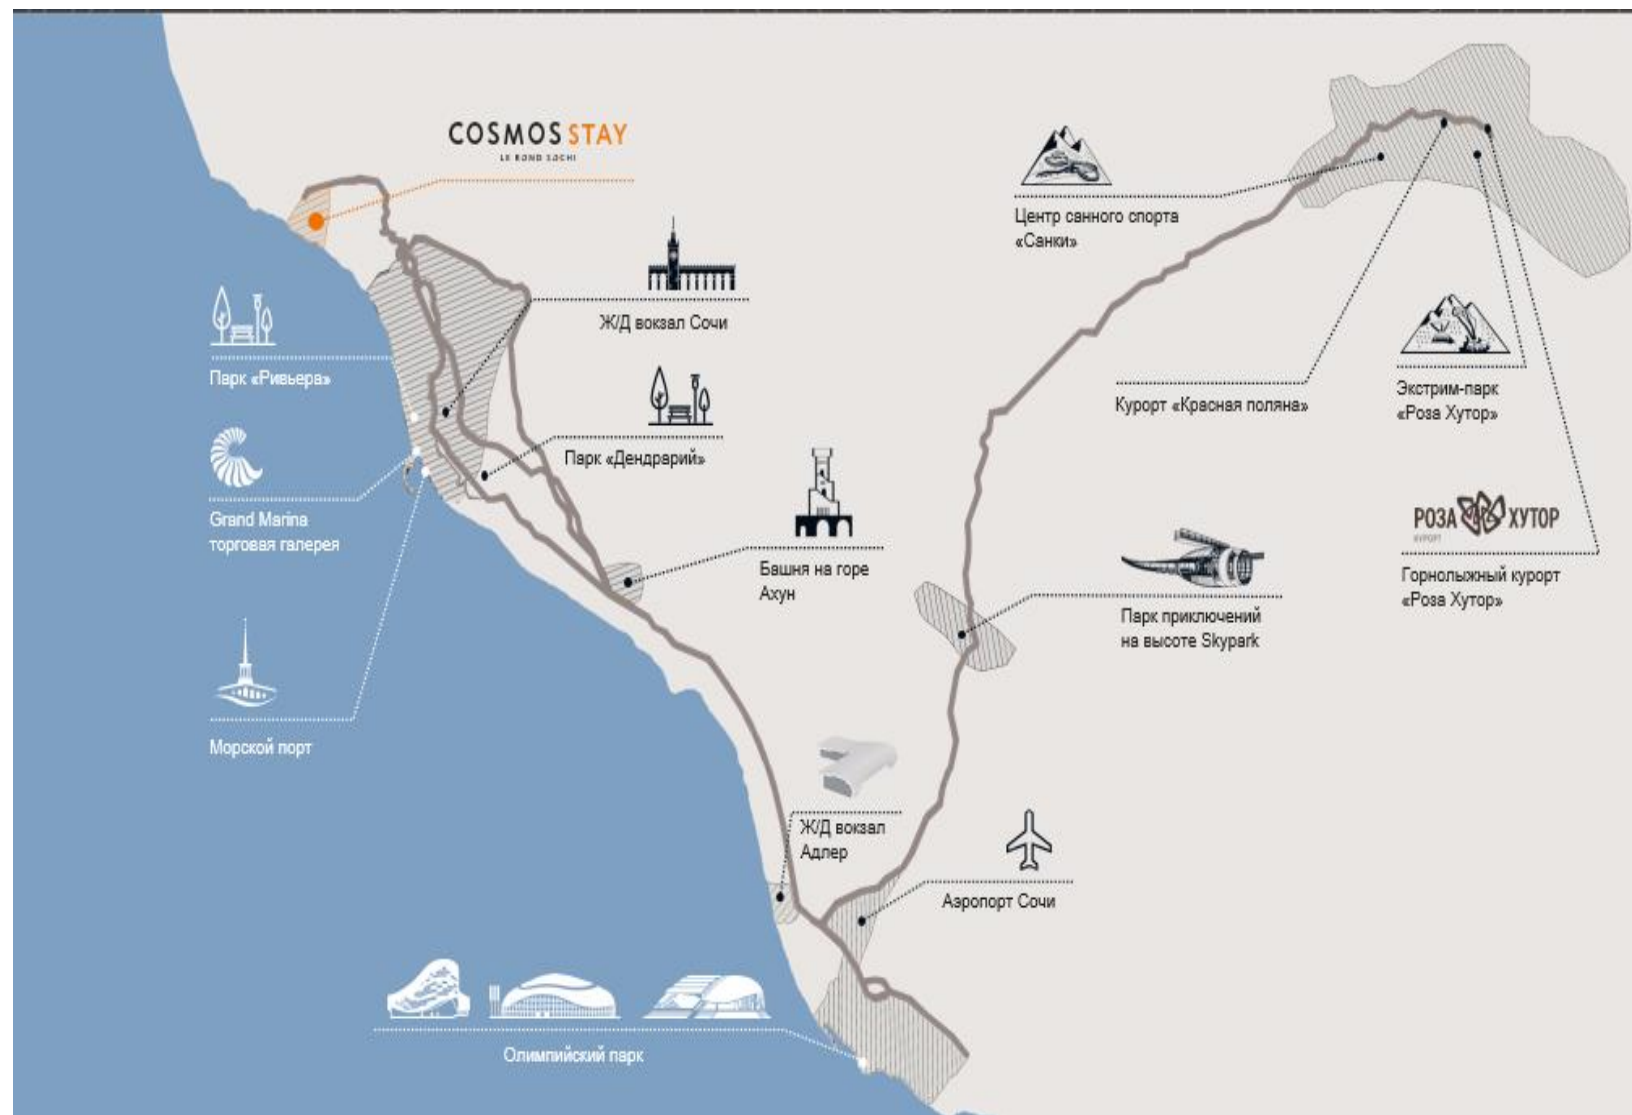

ДОБРО ПОЖАЛОВАТЬ В
COSMOS STAY LE ROND СОЧИ!

ОТКРОЙ НОВОЕ В СОЧИ!

COSMOS STAY
LE ROND SOCHI

ОБ ОТЕЛЕ

COSMOS STAY
LE ROND SOCHI

Современный апартамент-отель Cosmos Stay Le Rond Sochi-отличный выбор для тех, кто привык к размеренному отдыху, комфорту и живописным природным пейзажам.

Отель расположен среди хвойных лесов и отлично подойдет для семейного и индивидуального отдыха. Каждый здесь найдет для себя развлечение по душе в любое время года. Отель располагает 458 комфортабельными апартаментами с собственной кухней

РАСПОЛОЖЕНИЕ

10 минут
Ж/Д станция Дагомыс

20-25 минут
Центр Сочи, Морпорт, Ж/Д вокзал Сочи

50 – 60 минут
Олимпийский парк, Аэропорт Сочи

1ч –1ч 30 минут
Горнолыжные курорты

К УСЛУГАМ ГОСТЕЙ

Бесплатная парковка

В меню как нельзя лучше отражается концепция заведения. Здесь «подружились» хиты европейской кухни и локальных блюд. В нем же каждое утро проходят завтраки по системе «Шведская линия».

ТРЕНАЖЕРНЫЙ ЗАЛ И СПА «LIME AND WATER»