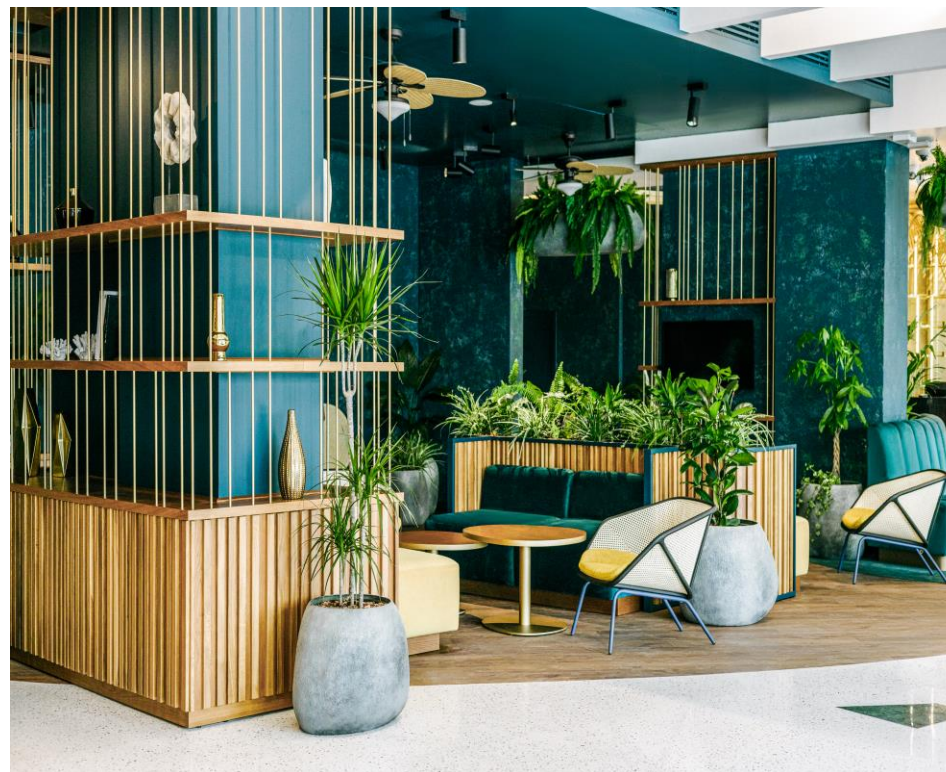

К УСЛУГАМ ГОСТЕЙ

Бесплатная парковка

Ресторан «Дружба» с летней террасой

Собственный оборудованный пляж

Бары

Проживание с питомцами

Бесплатный трансфер на пляж и обратно

Открытый подогреваемый бассейн

Тренажерный зал, СПА, бассейн, уличная спортивная площадка

Детская комната

Детская и взрослая анимация

Банкомат

Бизнес центр

Многофункциональный конференц- зал и 3 переговорные

Экскурсионное бюро

Летний кинотеатр

WI-FI на всей территории отеля

Багажная комната

COSMOS STAY
LE ROND SOCHI