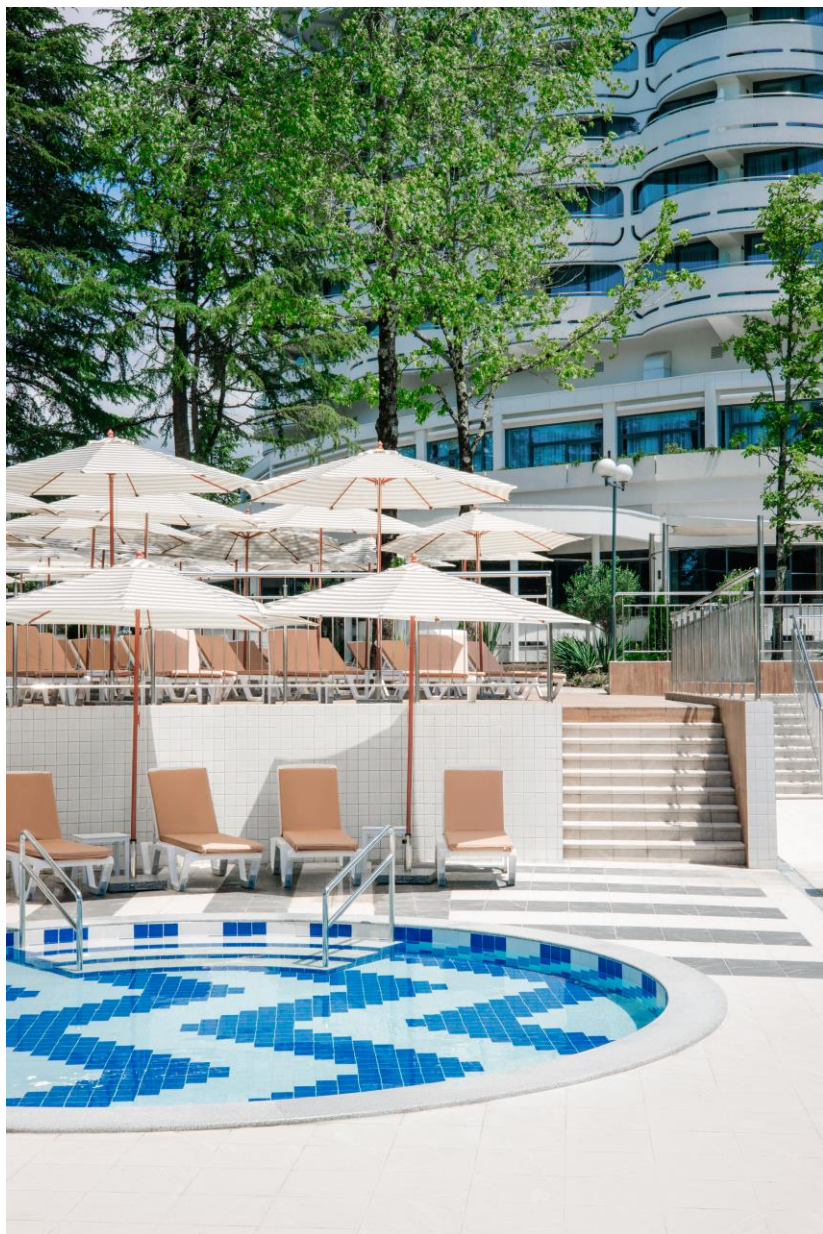

ДОБРО ПОЖАЛОВАТЬ В
COSMOS STAY LE ROND СОЧИ!

ОТКРОЙ НОВОЕ В СОЧИ!

COSMOS STAY
LE ROND SOCHI

ОБ ОТЕЛЕ

COSMOS STAY
LE ROND SOCHI

Современный апартамент-отель Cosmos Stay Le Rond Sochi-отличный выбор для тех, кто привык к размеренному отдыху, комфорту и живописным природным пейзажам.

В меню как нельзя лучше отражается концепция заведения. Здесь «подружились» хиты европейской кухни и локальных блюд. В нем же каждое утро проходят завтраки по системе «Шведская линия».

ТРЕНАЖЕРНЫЙ ЗАЛ И СПА «LIME AND WATER»

COSMOS STAY
LE ROND SOCHI

Для гостей Cosmos Stay Le Rond Sochi работает наш СПА-центр с термальной зоной, парными, джакузи, тренажерным залом, а также, оздоровительными программами по уходу за телом.

ОТКРЫТЫЙ ПОДОГРЕВАЕМЫЙ БАССЕЙН

COSMOS STAY
LE ROND SOCHI

В теплое время года, с мая по сентябрь работает открытый подогреваемый бассейн.

МЕРОПРИЯТИЯ

COSMOS STAY LE ROND SOCHI
— это современный подход к проведению мероприятий.

Бизнес-мероприятие в отеле с парковой зоной — идеальное сочетание продуктивной работы и качественного отдыха на берегу Черного моря. Это возможно благодаря высоким стандартам сервиса, профессиональной команде и новейшим технологиям.