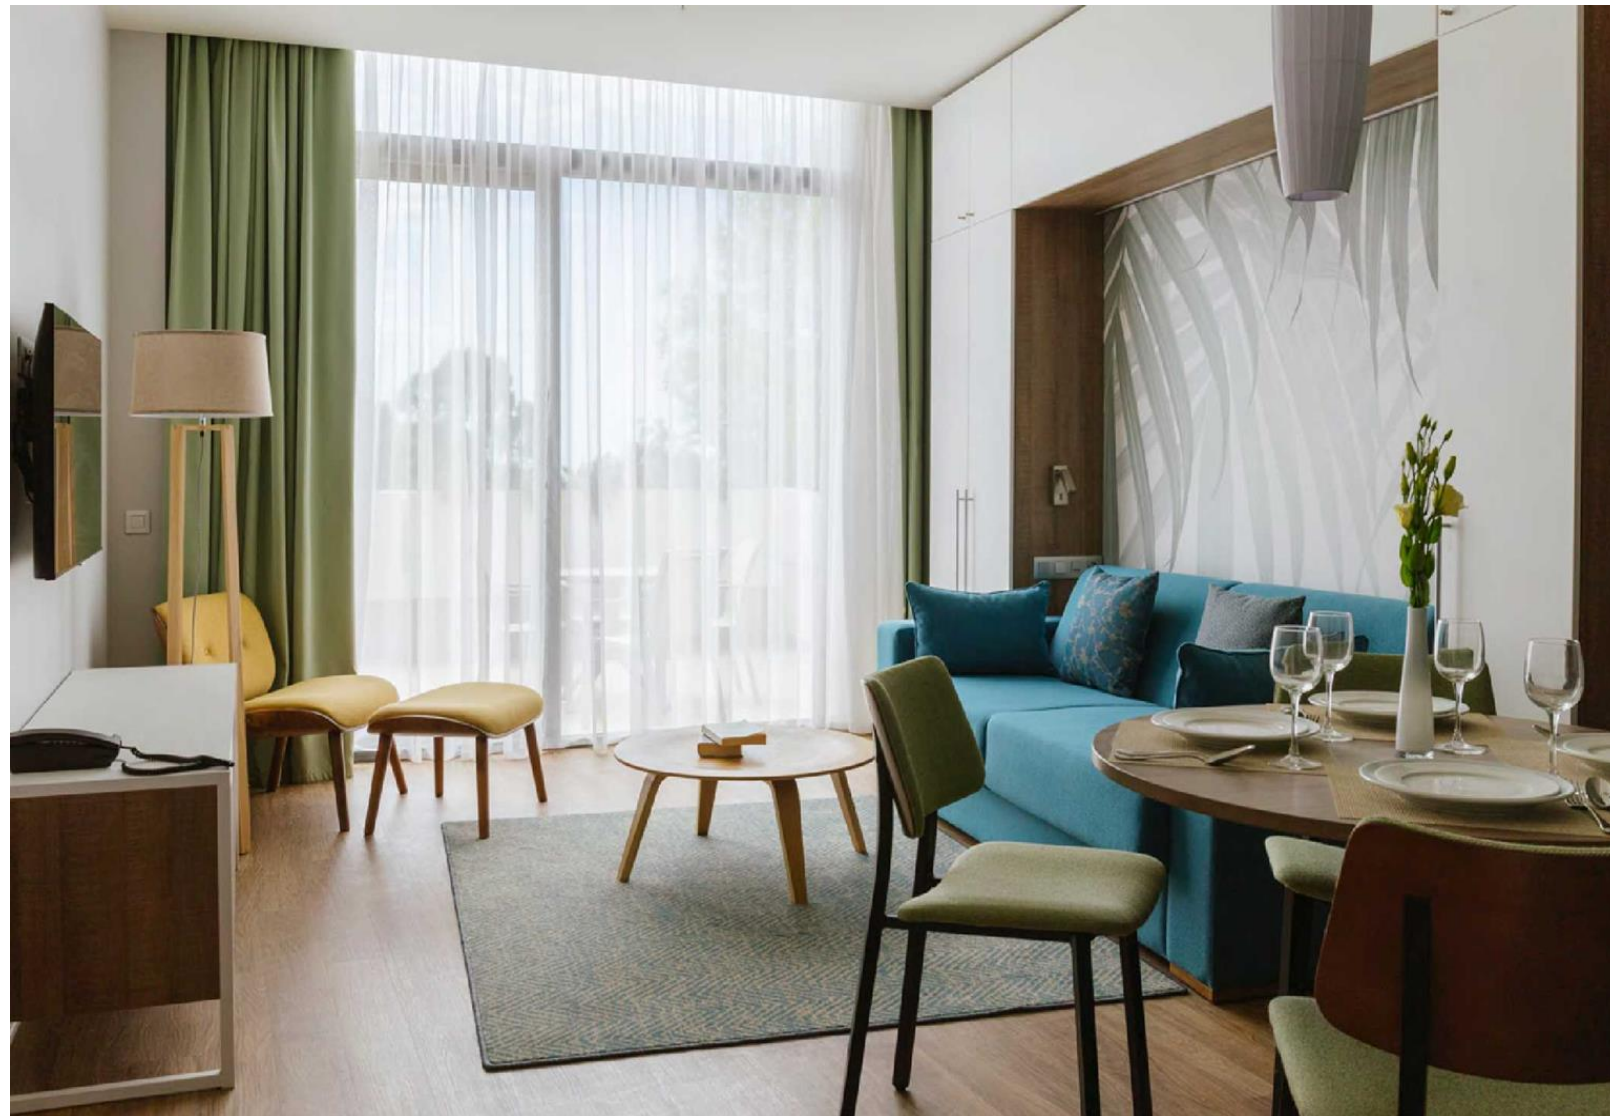

АПАРТАМЕНТЫ 2-Х КОМНАТНЫЕ С 1 СПАЛЬНОЙ И ТЕРРАСОЙ общая S -91 м2, терраса 36м2